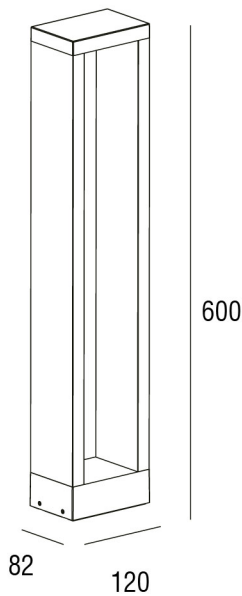

# PILUM

BOLLARD LIGHT

**CREE**  
CHIP LED

**10**  
WATT

**IP65**

DIE-CAST  
ALUMINIUM  
MATERIAL

ANTHRACITE  
COLOR

**CE**

## SPECIFICATION

<b>Model</b>	: PILUM
<b>Item No.</b>	: 2120103
<b>Light source</b>	: LED Chip
<b>Power</b>	: 10W
<b>Lumen</b>	: 1000 lm
<b>Lumen/Watt</b>	: 100 lm/W
<b>CCT</b>	: 3000K
<b>CRI</b>	: >80
<b>Beam Angle</b>	: 52°
<b>Material</b>	: Die-cast Aluminium
<b>Color</b>	: Anthracite
<b>Paint method</b>	: Outdoor UV Spray Powder
<b>Optical cover</b>	: Safety glass lens
<b>Adjustable</b>	: -
<b>IP</b>	: 65
<b>Driver Type</b>	: Driver On Board
<b>Power Voltage</b>	: 220-240V~ 50Hz
<b>Power factor</b>	: >0.96
<b>Dimension (WxLxH)</b>	: 82 x 120 x 600 mm.

## DIMENSION (Unit mm.)