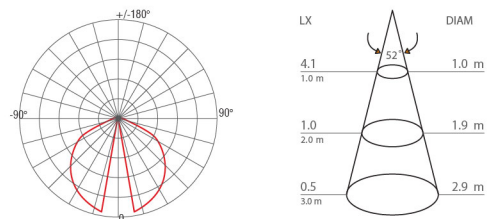

## SPECIFICATION

<b>Model</b>	: PILUM
<b>Item No.</b>	: 2120103
<b>Light source</b>	: LED Chip
<b>Power</b>	: 10W
<b>Lumen</b>	: 1000 lm
<b>Lumen/Watt</b>	: 100 lm/W
<b>CCT</b>	: 3000K
<b>CRI</b>	: >80
<b>Beam Angle</b>	: 52°
<b>Material</b>	: Die-cast Aluminium
<b>Color</b>	: Anthracite
<b>Paint method</b>	: Outdoor UV Spray Powder
<b>Optical cover</b>	: Safety glass lens
<b>Adjustable</b>	: -
<b>IP</b>	: 65
<b>Driver Type</b>	: Driver On Board
<b>Power Voltage</b>	: 220-240V~ 50Hz
<b>Power factor</b>	: >0.96
<b>Dimension (WxLxH)</b>	: 82 x 120 x 600 mm.

## DIMENSION (Unit mm.)

## PHOTOMETRIC DATA